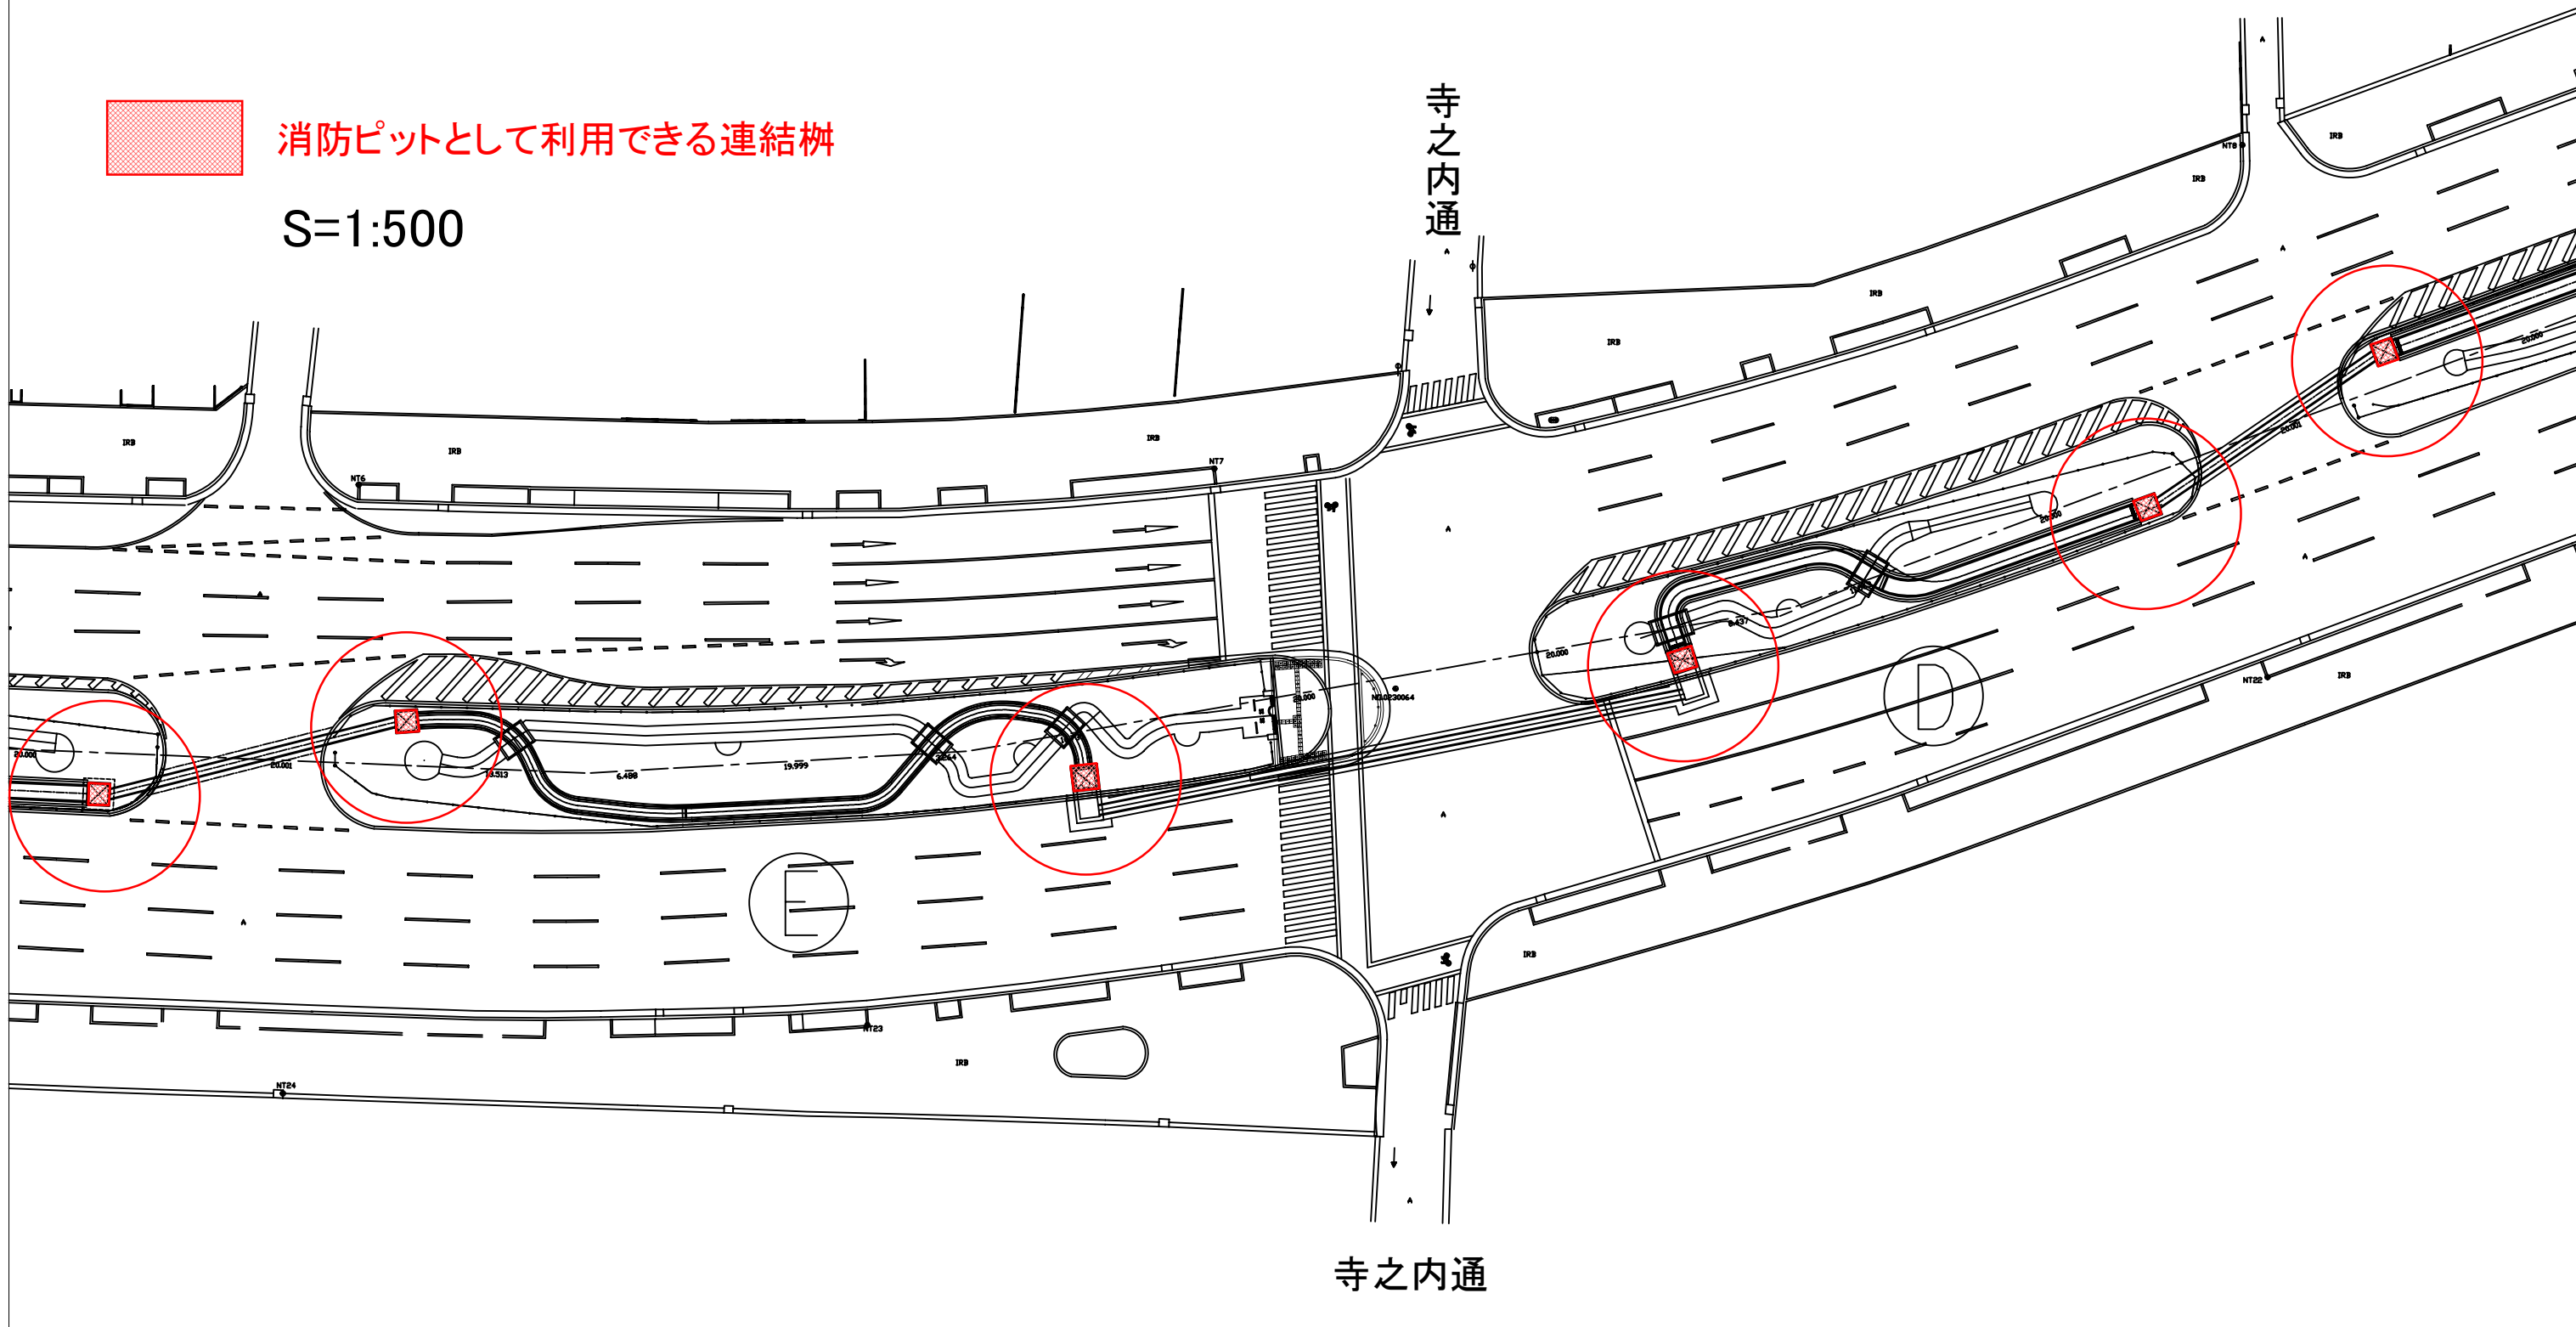

上御霊前通

堀川紫明

上御霊前通

消防ピットとして利用できる連結柵

S=1:500

堀川紫明

上御霊前通

上御霊前通

消防ピットとして利用できる連結柵

S=1:500

消防ピットとして利用できる連結柵

S=1:500

寺之内通

寺之内通

上立売通

消防ピットとして利用できる連結柵

S=1:500

堀川今出川

消防ピットとして利用できる連結柵

S=1:500

堀川今出川