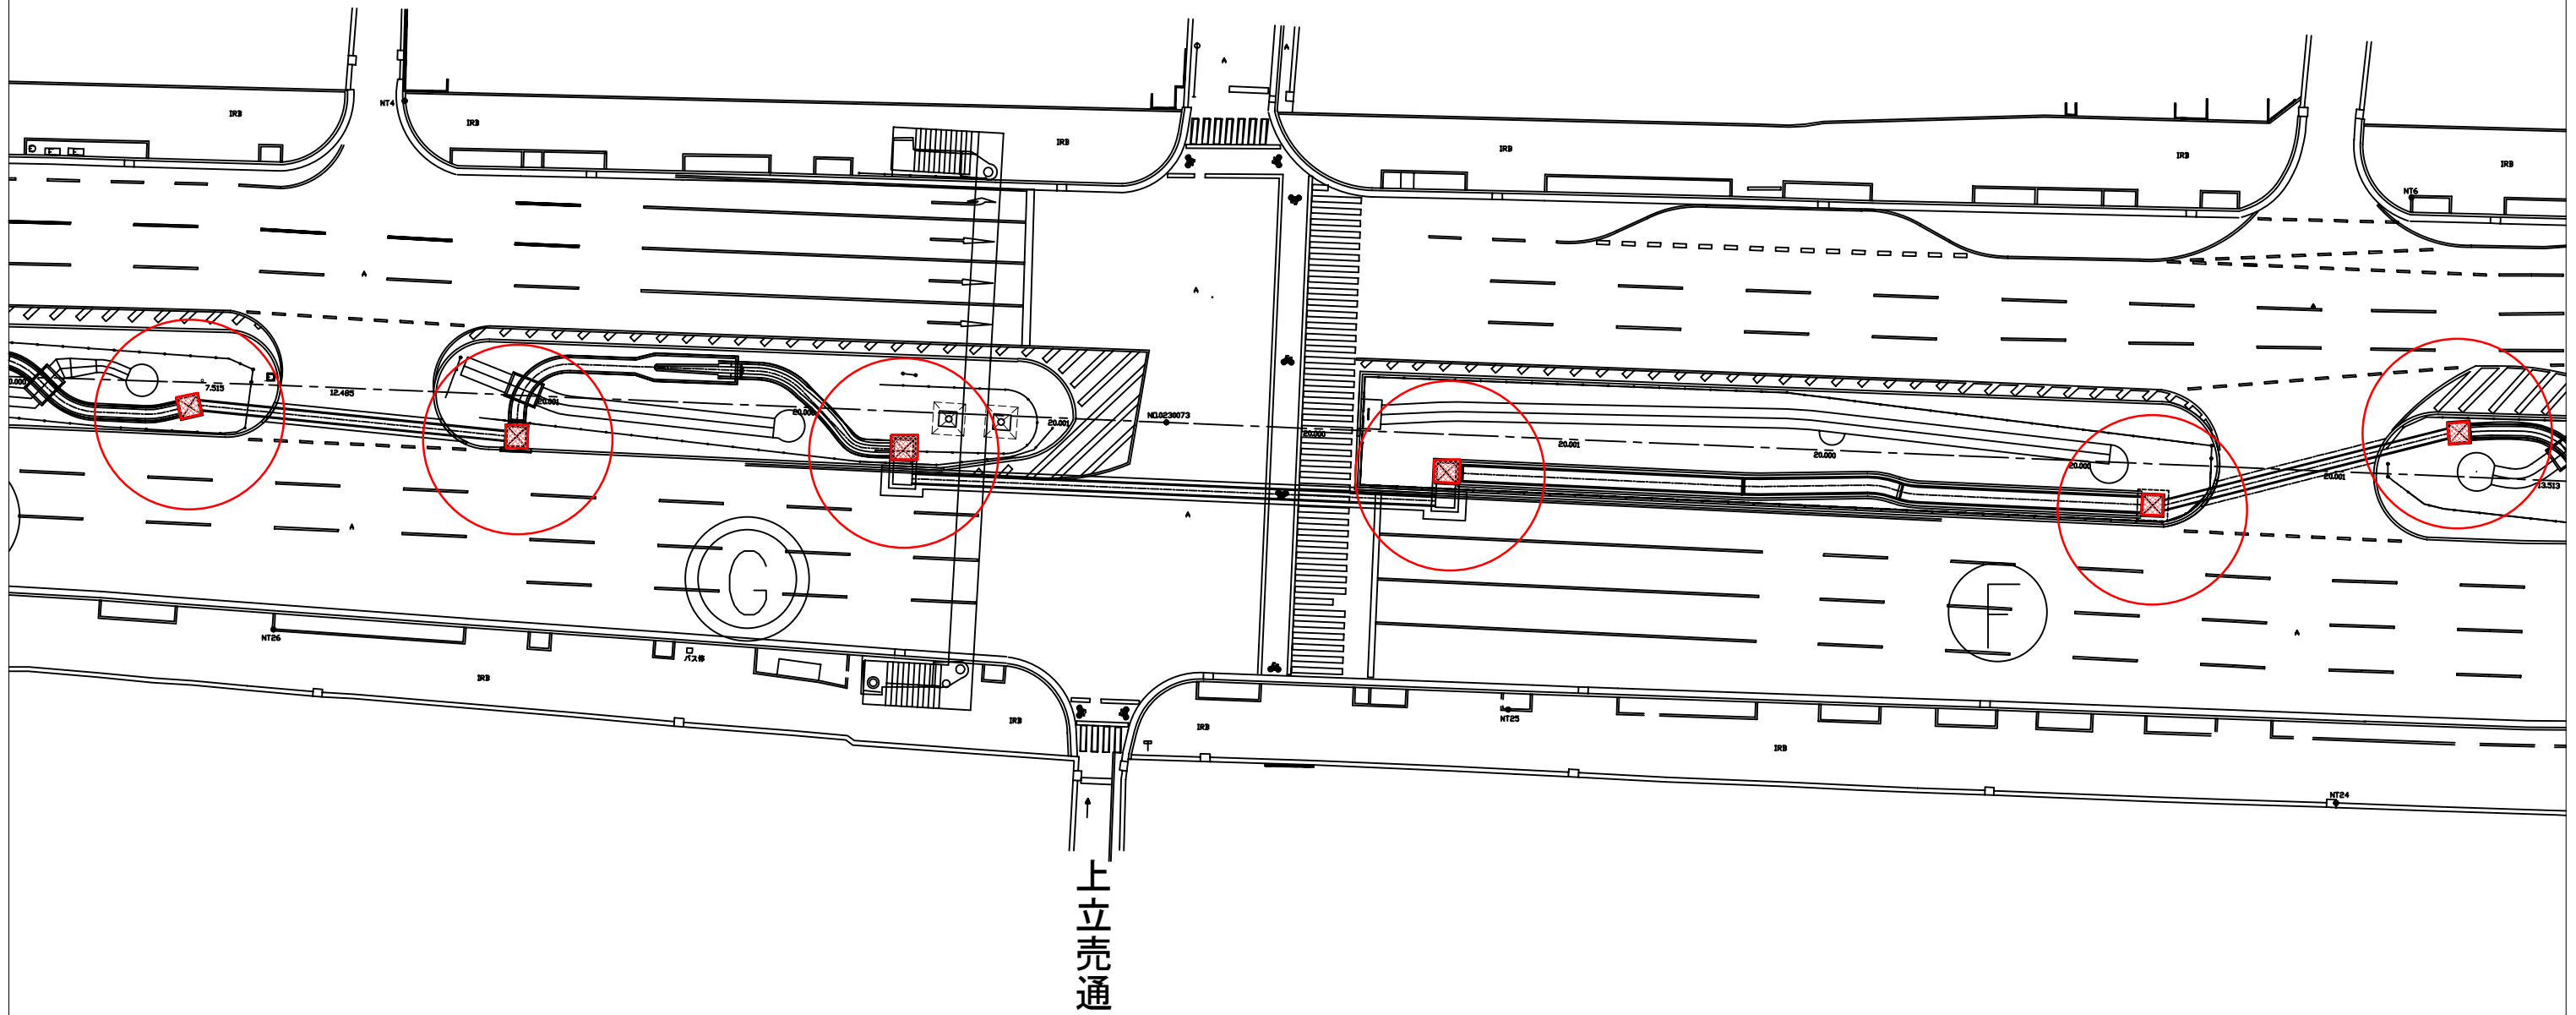

上御霊前通

堀川紫明

上御霊前通

消防ピットとして利用できる連結柵

S=1:500

堀川紫明

上御霊前通

上御霊前通

消防ピットとして利用できる連結柵

S=1:500

消防ピットとして利用できる連結柵

S=1:500

寺之内通

寺之内通

上立売通

消防ピットとして利用できる連結柵

S=1:500

堀川今出川

消防ピットとして利用できる連結柵

S=1:500

堀川今出川