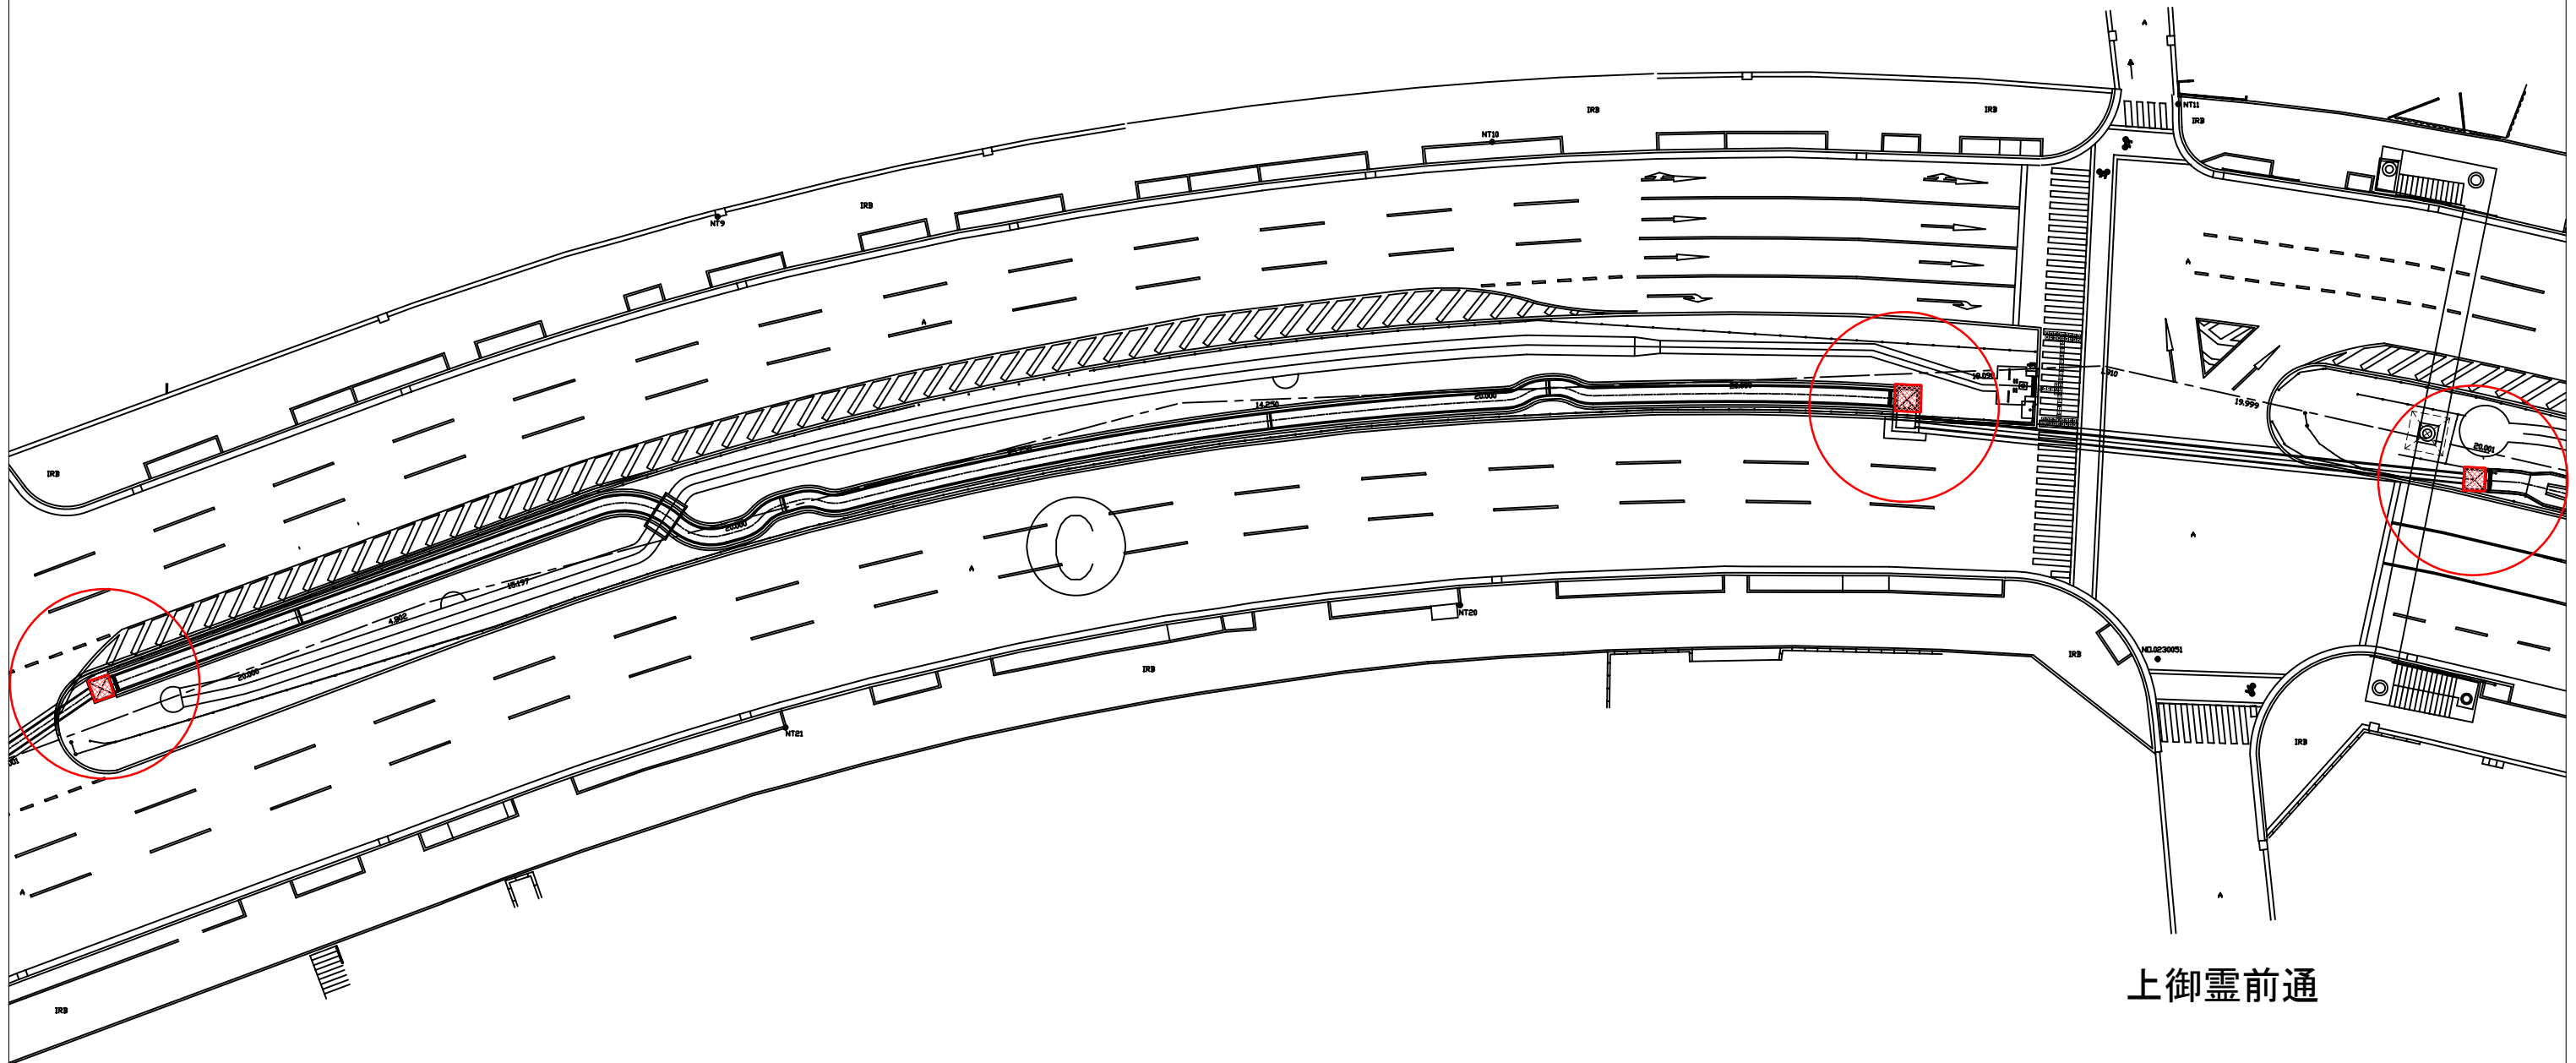

上御霊前通

堀川紫明

上御霊前通

消防ピットとして利用できる連結柵

S=1:500

堀川紫明

上御霊前通

上御霊前通

消防ピットとして利用できる連結柵

S=1:500

消防ピットとして利用できる連結柵

S=1:500

寺之内通

寺之内通

上立売通

消防ピットとして利用できる連結柵

S=1:500

堀川今出川

消防ピットとして利用できる連結柵

S=1:500

堀川今出川