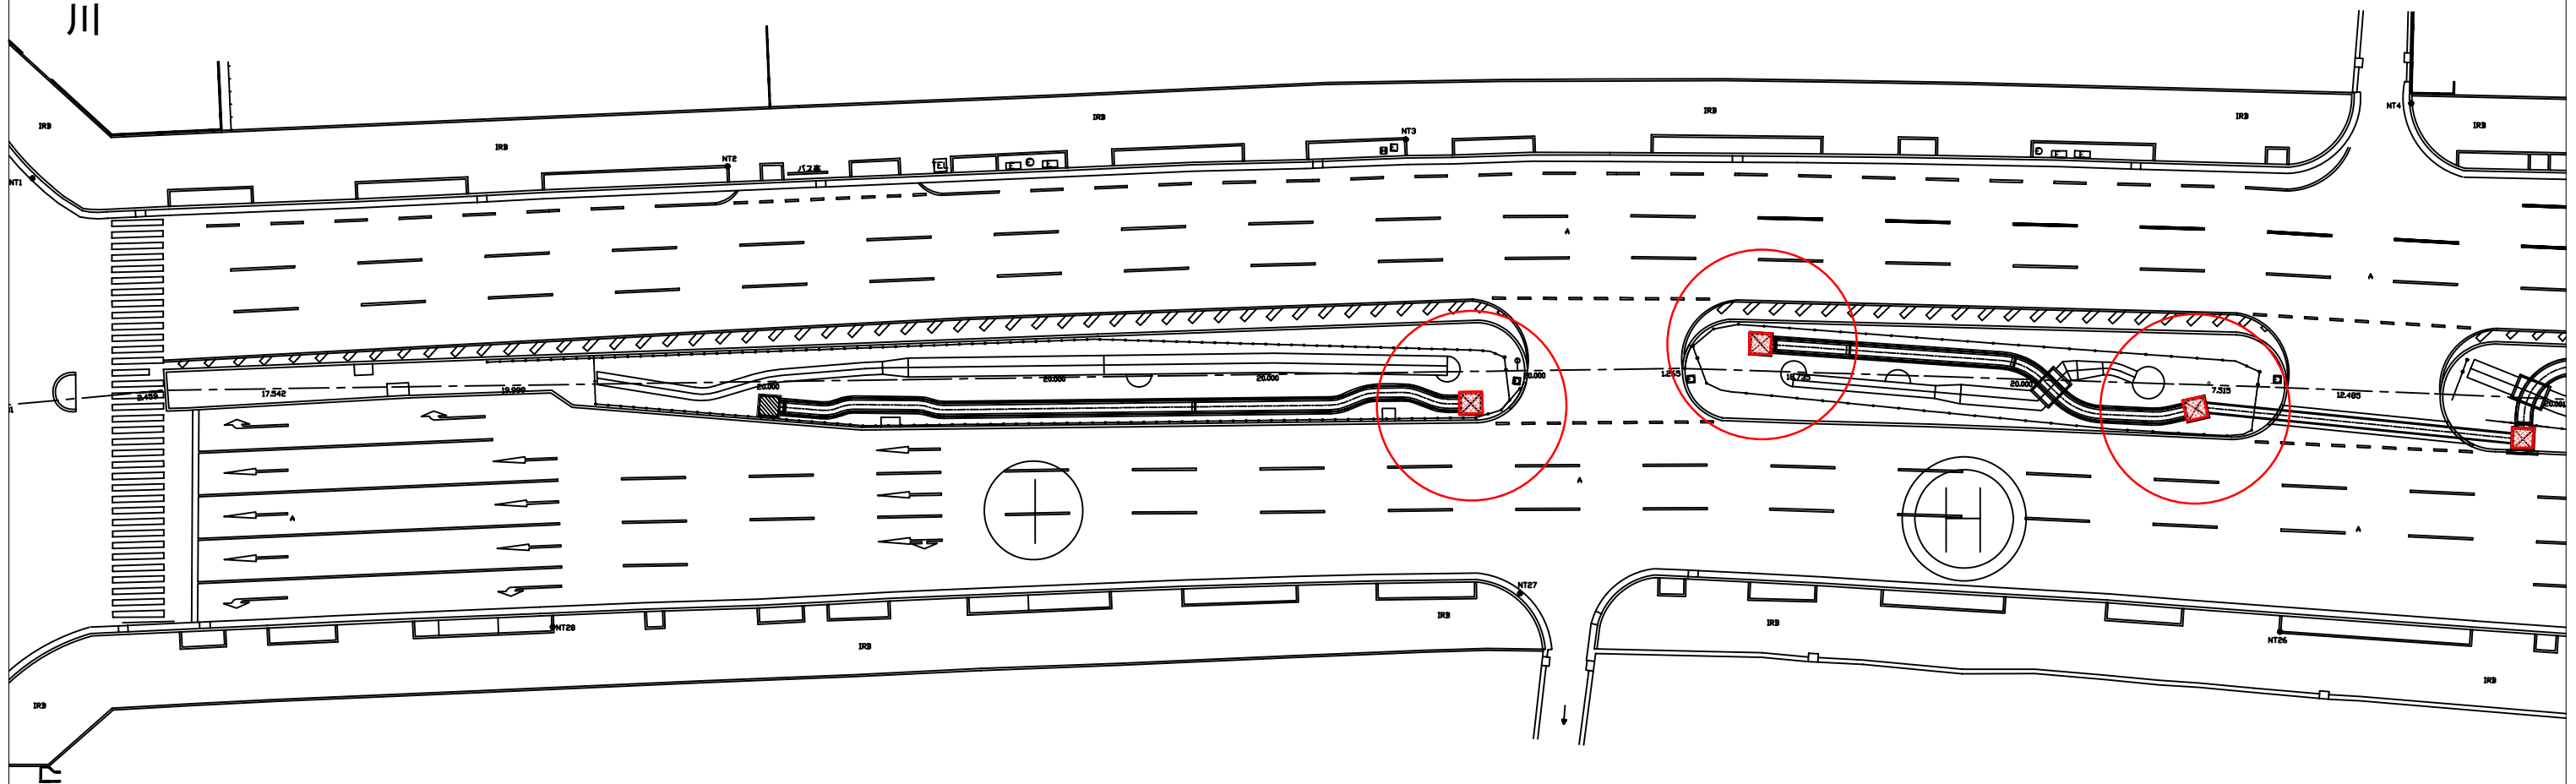

消防ピットとして利用できる連結柵

S=1:500

消防ピットとして利用できる連結柵

S=1:500

寺之内通

寺之内通

上立売通

消防ピットとして利用できる連結柵

S=1:500

堀川今出川

消防ピットとして利用できる連結柵

S=1:500

堀川今出川