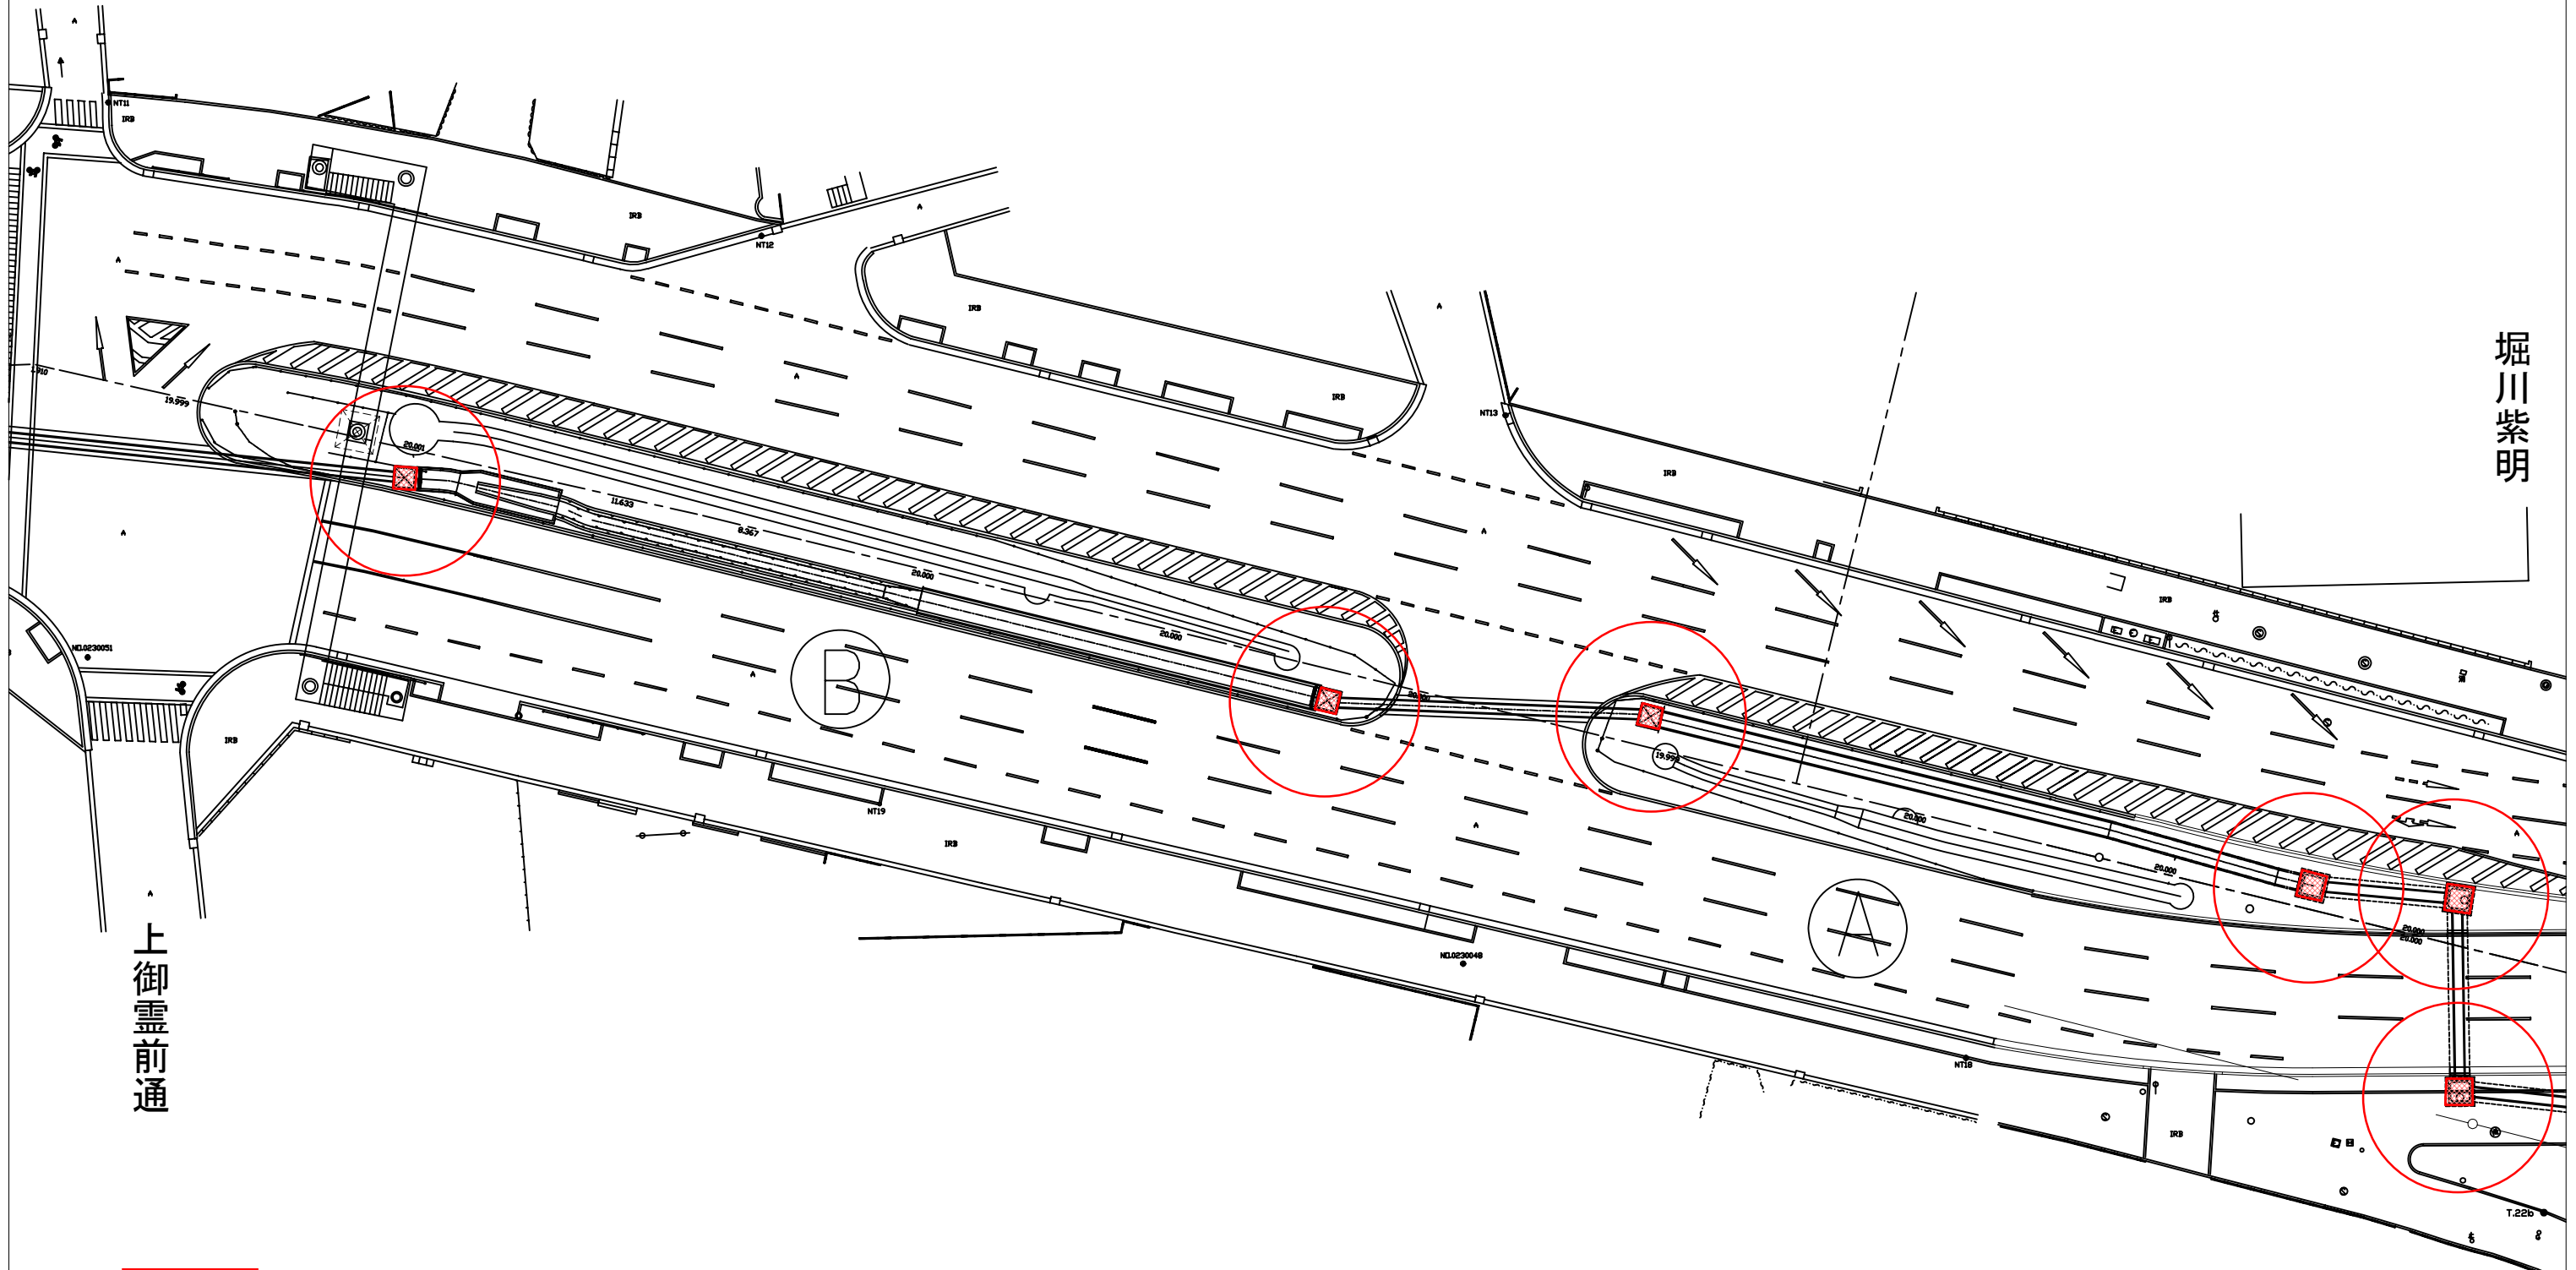

上御霊前通

堀川紫明

上御霊前通

消防ピットとして利用できる連結柵

S=1:500

堀川紫明

上御霊前通

上御霊前通

消防ピットとして利用できる連結柵

S=1:500

消防ピットとして利用できる連結柵

S=1:500

寺之内通

寺之内通

上立売通

消防ピットとして利用できる連結柵

S=1:500

堀川今出川

消防ピットとして利用できる連結柵

S=1:500

堀川今出川